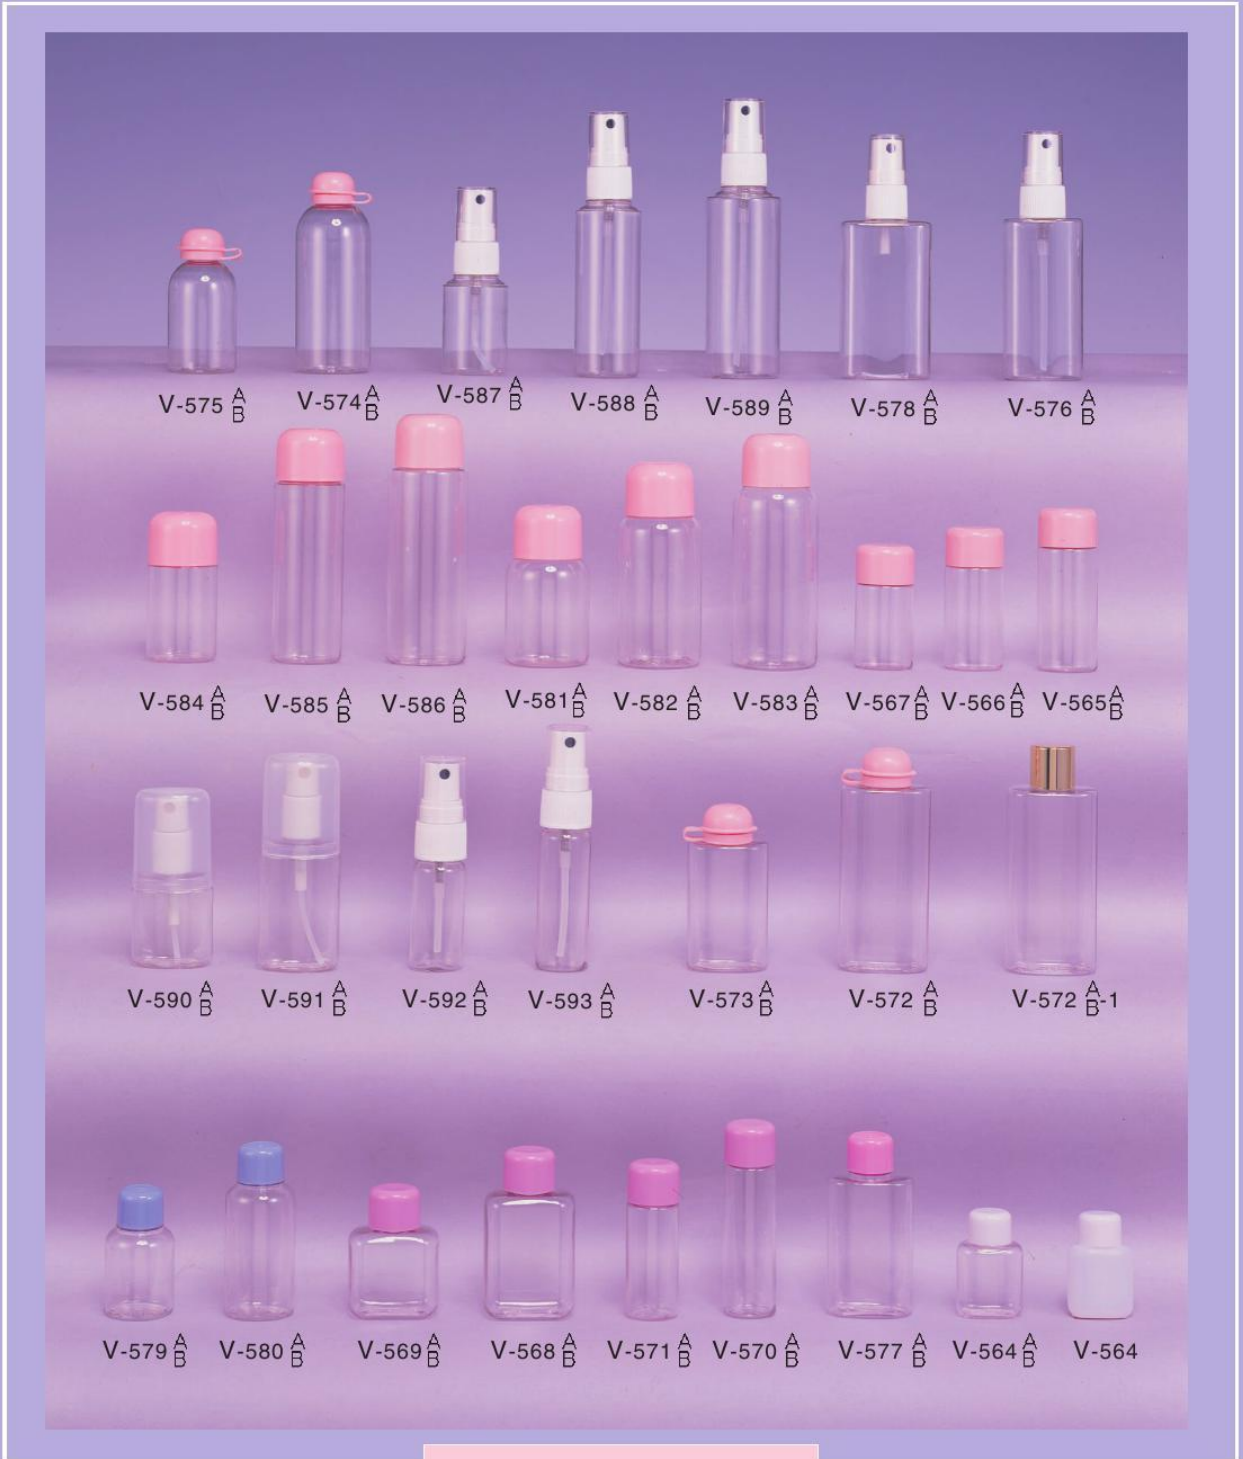

本 川

化 妝 類

COSMETICS CATEGORY

JIANN GWO
PLASTIC INDUSTRY CORP