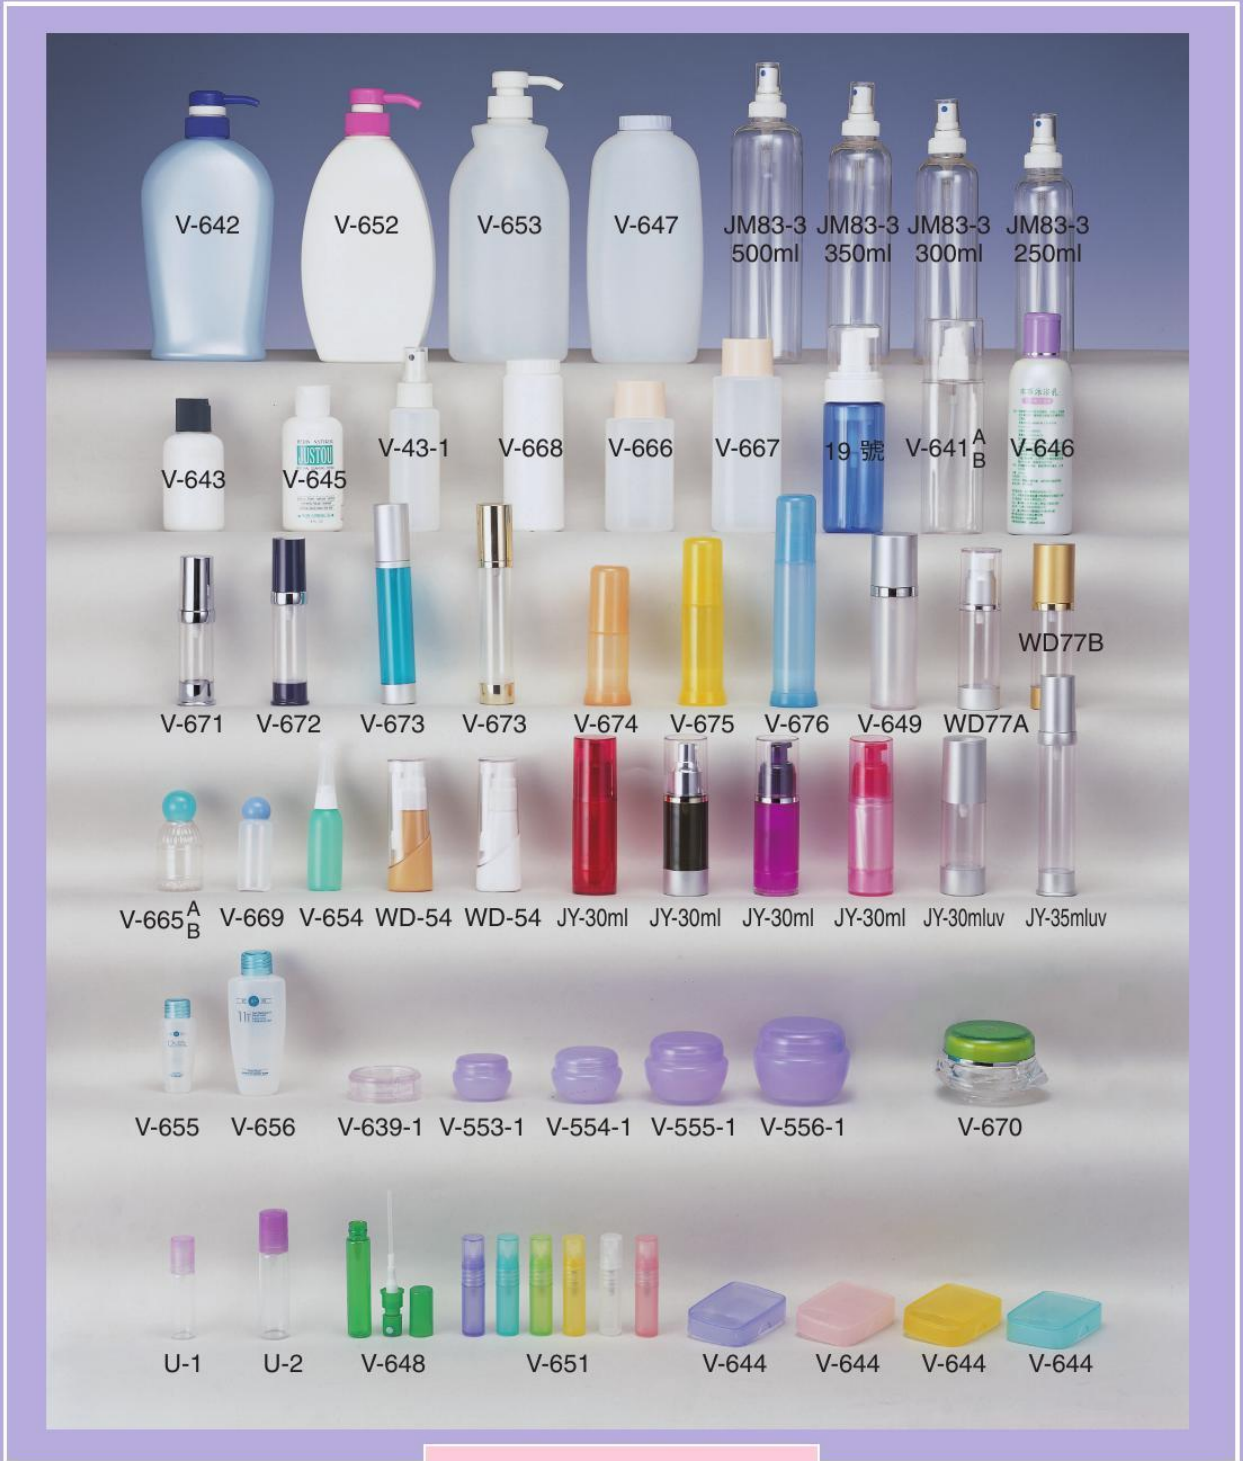

本 川

化 妝 類

COSMETICS CATEGORY

JIANN GWO
PLASTIC INDUSTRY CORP